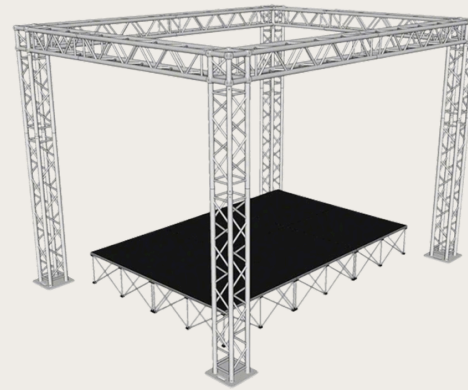

# 3.2 CARPAS TRUSSES & BALINESAS

FEEL THE MOOD

CARPA  
**BENJI**

**COLOR:** BLANCO  
**MATERIAL:** ALUMINIO Y TEXTIL  
**TAMAÑO:** 3X3M-4X2M  
**REFERENCIA:**

TRUSS

**COLOR:** ALUMINIO  
**MATERIAL:** ALUMINIO  
**TAMAÑO:** 10X3-3X3-4X3  
**REFERENCIA:**