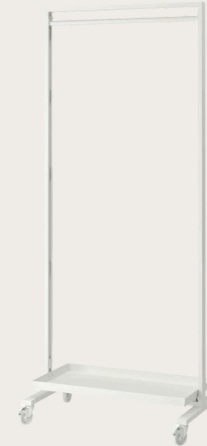

PERCHERO
SRI LANKA

COLOR: BLANCO
MATERIAL: ACERO LACADO
TAMAÑO: 205CM X 85CM
REFERENCIA: